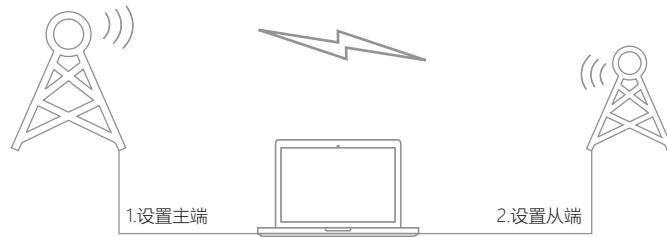

x2

x1

安装示意图

杆式

务必正确安装以避免雨水侵入损坏设备

安装示意图

墙式

务必正确安装以避免雨水侵入损坏设备

指示灯

PoE连接

PoE口连接无线网桥

LAN口连接交换机或摄像头

默认登录设置

IP 地址
DHCP 客户端
(IP: 192.168.2.66)

登录
用户名: admin
密码: admin01

网络设置

将设备通过POE上的LAN口连接电脑，通过默认管理IP地址192.168.2.66并使用默认用户名和密码admin/admin01登录设备。进入网络配置，对设备进行IP地址配置，默认为DHCP客户端，设备接入网络后从DHCP获取动态地址；也可更改为静态地址模式，为设备指定特定的IP地址（注意：此IP地址为设备管理地址，不影响业务数据传输，可区别于业务数据所在的IP段，处于相同二层网络下的多个设备务必设置不同的IP地址，以免引起IP地址冲突）