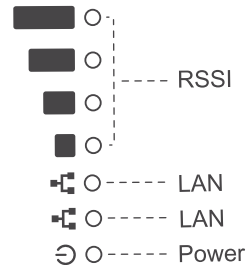

x2

x1

安装示意图

杆式

务必正确安装以避免雨水侵入损坏设备

安装示意图

墙式

务必正确安装以避免雨水侵入损坏设备

指示灯

PoE连接

PoE口连接无线网桥

LAN口连接交换机或摄像头

默认登录设置

IP 地址
DHCP 客户端
(IP: 192.168.2.66)

登录
用户名: admin
密码: admin01

网络设置