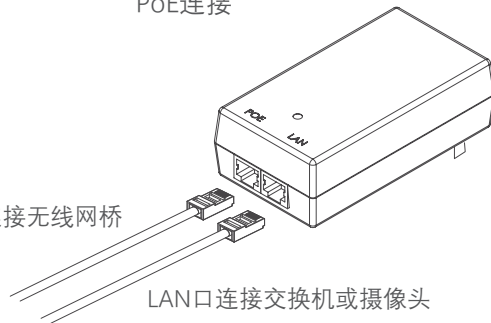

x2

x1

安装示意图

杆式

务必正确安装以避免雨水侵入损坏设备

安装示意图

墙式

务必正确安装以避免雨水侵入损坏设备

指示灯

PoE连接

PoE口连接无线网桥

LAN口连接交换机或摄像头

默认登录设置

IP 地址
DHCP 客户端
(IP: 192.168.2.66)

登录
用户名: admin
密码: admin01

网络设置